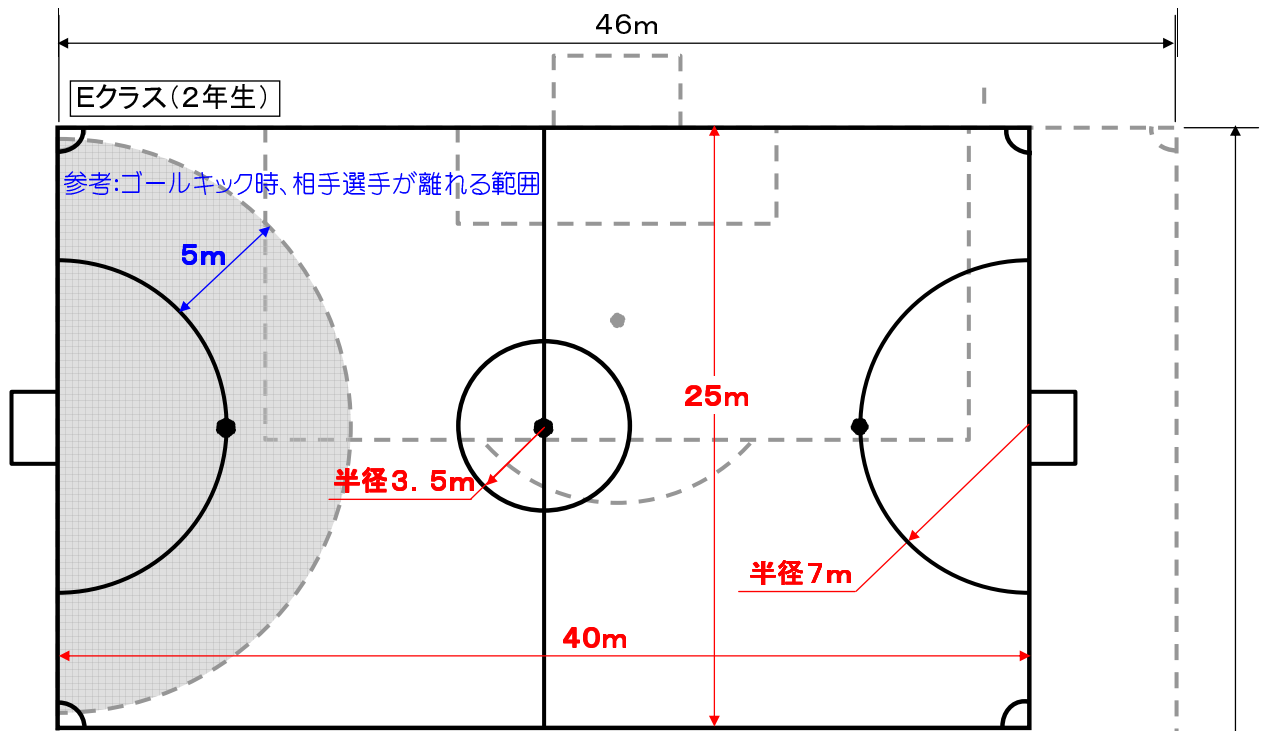

参考) 交流大会E/Fクラス ピッチサイズ/高砂小ピッチ比較

草加市交流大会競技規則

改訂①: 2014年09月27日
作成: 2013年05月25日

	Eクラス(2年生)	Fクラス(1年生)
試合時間	15-5-15(分) ①	15-5-15(分) ①
ピッチの大きさ	40m×25m	30m×20m
センターサークルの半径	3.5m	3.5m
ゴールエリアの大きさ	半径7mの半円	半径7mの半円
PK距離	7m	7m
ゴールサイズ	ミニゴール	ミニゴール
人数	8人	6人
審判	主審1人、副審2人、4審1人	主審1人、4審(補助)1人
オフサイド	有	有 (明らかなものを主審の判断でオフサイドとする)
ゴールキック	有 (相手選手は5m離れる) ①	有 (相手選手は5m離れる) ①
スローイン	ファースト スローは1回やり直し その後はファール スローとする	ファースト スローは1回やり直し その後はファール スローとする
パントキック(GK)	有 (スローでも可) ①	有 (スローでも可) ①
交代	アウト オブ プレー時	アウト オブ プレー時